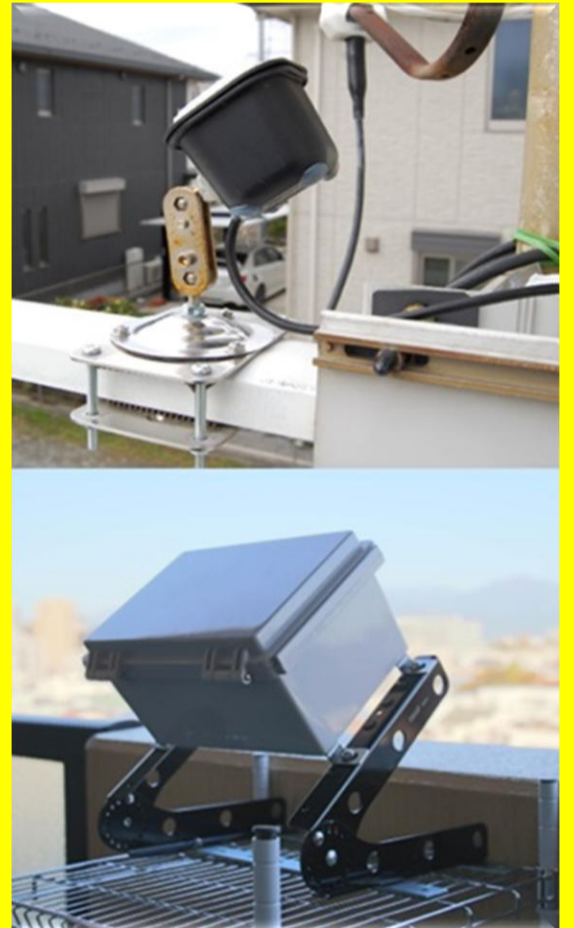

流星のふるさとを探していきます！
平塚市博物館ワーキンググループ
流星観察会
Hiratsuka City Museum Meteor Observation Network

協働
観測

会員の自宅に高感度ビデオカメラを設置
約30台の流星観測ネットワークを運用

軌道
計算

年間で約5万個の流星の動画を撮影
約5千個の流星の軌道（故郷）を計算

衝突
閃光

月面への隕石落下による発光現象
月面衝突閃光の協働観測に挑戦