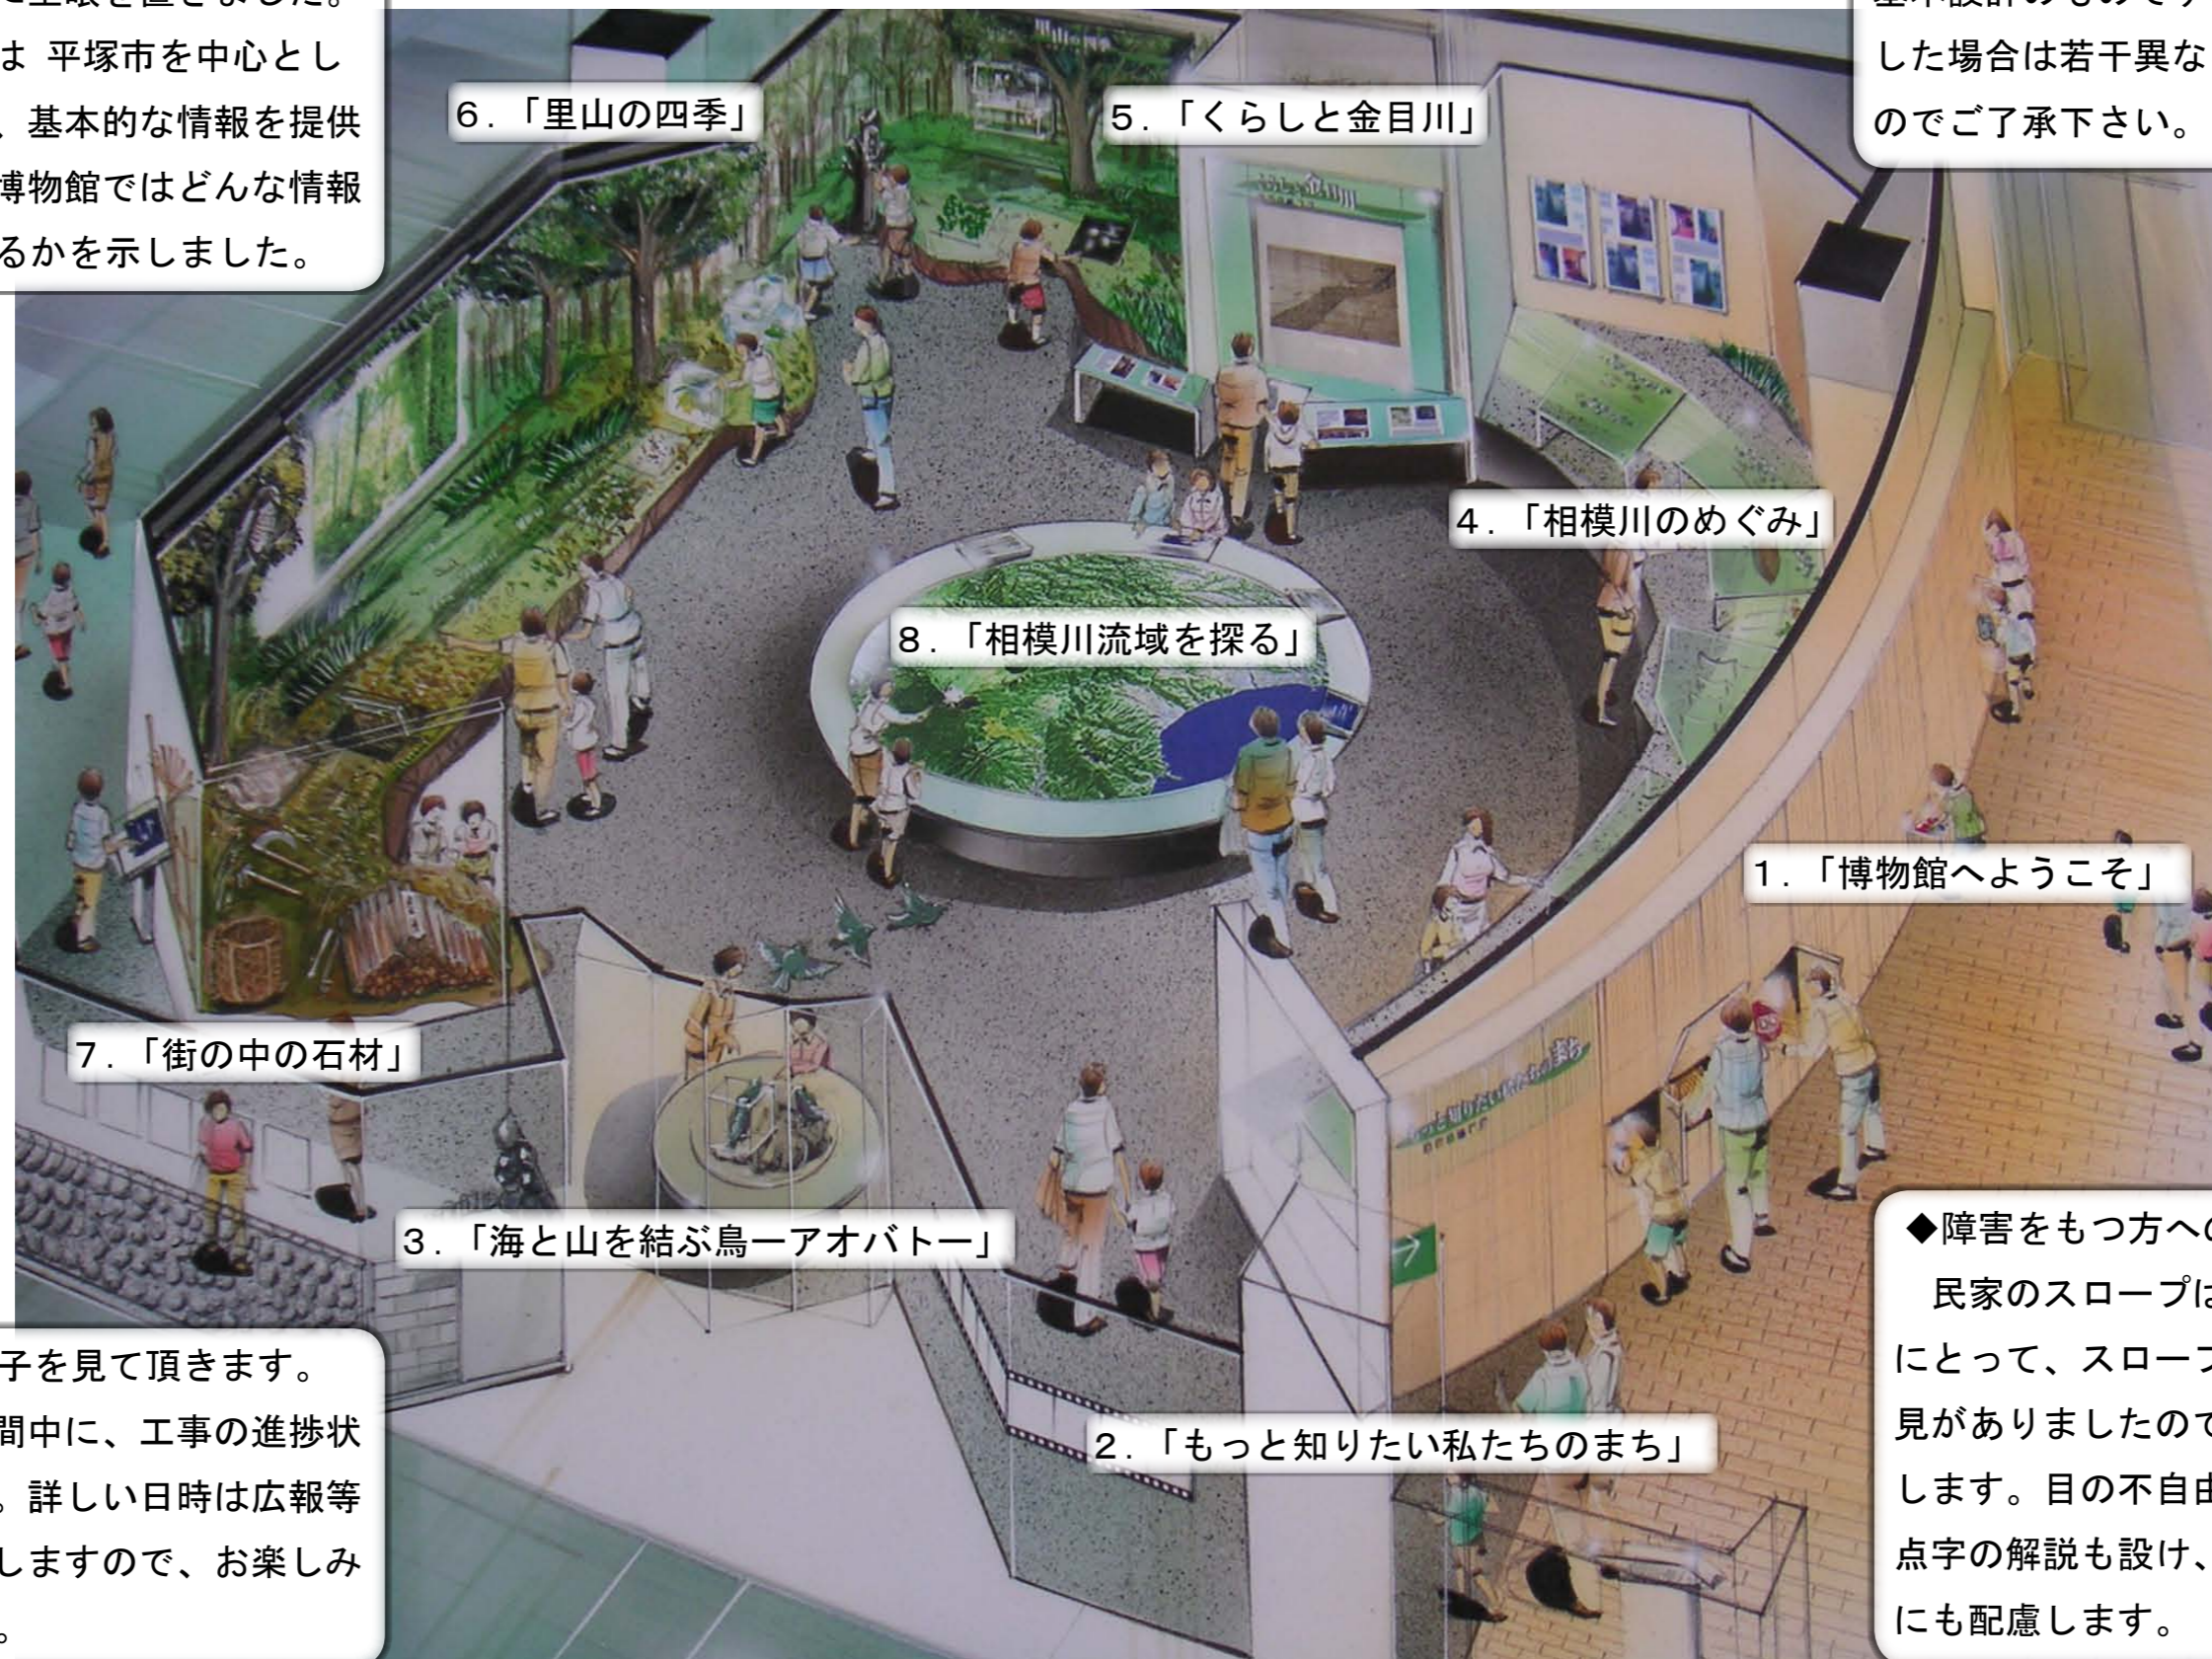

リニューアル・オープンに合わせ、今後とも平塚市博物館を一人でも多くの方々が、ご利用いただけるよう職員一同一致協力してまいりたいと思います。

平塚市博物館

館長 土井 浩

◆展示の基本的な考え方は

今回は「市民がよって立つ地域の特性や課題を28年間の博物館活動を通して示す」ことに主眼を置きました。特に導入展示では平塚市を中心とした地域について、基本的な情報を提供するとともに、博物館ではどんな情報が集められているかを示しました。

# ☆生まれ変わる新たな展示☆

今回の全体的なテーマは「もっと知りたい 私たちのまち」とし、8つのテーマを設けました。

◆展示替の部分は

1の「相模川を歩く」から6の「相模川と相模平野」です。掲載した図は基本設計のもので、展示が完成した場合は若干異なることがありますのでご了承下さい。

■展示工事の様子を見て頂きます。

展示替えの期間中に、工事の進捗状況を公開します。詳しい日時は広報等でお知らせいたしますので、お楽しみにお待ち下さい。